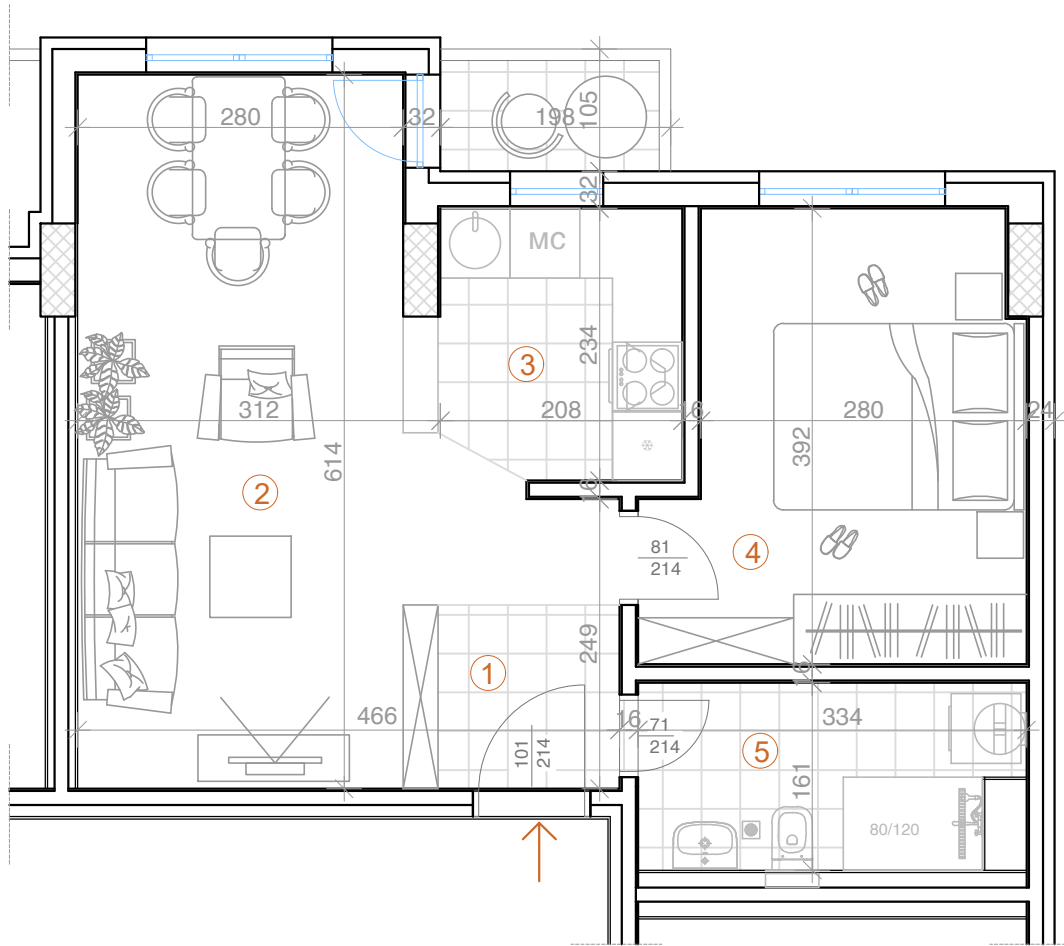

## ДВОСОБЕН СТАН

1. ХОДНИК	4.80m <sup>2</sup>
2. ДНЕВНА СОБА И ТРПЕЗАРИЈА	17.20m <sup>2</sup>
3. КУЈНА	5.30m <sup>2</sup>
4. СПАЛНА СОБА	11.60m <sup>2</sup>
5. БАЊА	5.10m <sup>2</sup>
6. БАЛКОН	1.80m <sup>2</sup>